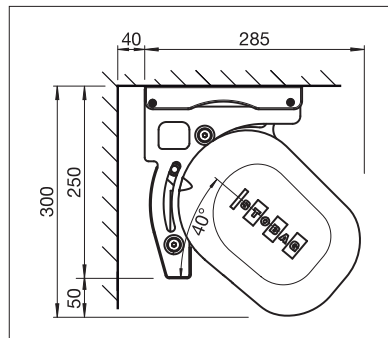

Deckenmontage

EN 13561

REGISTRIERUNG
ERFORDERLICH

COLORS

Entdecken Sie die vielfältigen
Möglichkeiten bei der Auswahl
der Gestellfarben.

FABRICS

Wählen Sie aus einem
reichhaltigen Angebot von
Stoffen und Farben.

ELECTRICS

Mehr Komfort durch die
Automatisierung, Steuerungs-
und Beleuchtungssysteme.

Mehr Informationen auf www.stobag.com