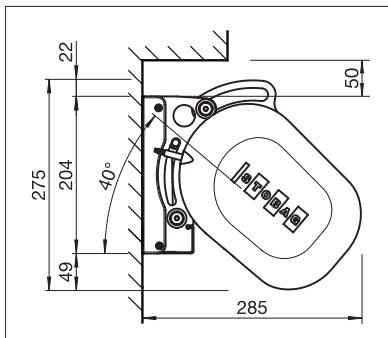

S T O B A G

RESOBOX

Kassettenmarkise für über
70 m² Beschattung.

RESOBOX BX8000

Patentierte Kastenverbindung

Volant-Plus

Tuchwellenblende

- Kassettenmarkise für grosse Terrassen bis 18 m Totalbreite und 4 m Ausladung
- Patentiertes, modulares Kastenverbindungssystem sorgt für höchste Stabilität
- Flexible Konsolenpositionierung
- Markiseneigung von 0° bis 40° einstellbar
- Formschöne und sehr robuste Gelenkarme
- Optionales Abdeckprofil als Sichtschutz auf die Tuchwelle
- Optional Volant-Plus: Acryl-Tuch bis max. 120 cm und Soltis 86 / Soltis 92 bis max. 170 cm Höhe. Verbessertes Wickelverhalten dank Floating-System (schwimmende Walze)

min. 200 cm
max. 1800 cm*

min. 150 cm
max. 400 cm

* mit Volant-Plus bis max. 1400 cm Breite;
über 700 cm zweiteilig

Je nach Ausführung und Dimension
kann die Windwiderstandsklasse variieren.

Technische Massangaben in Millimeter