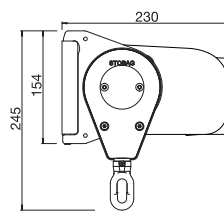

Wandmontage
mit eckigem Ausfallprofil
Montage en façade
avec barre de charge anguleuse

Die wichtigsten Vorteile

- **Komplett geschlossener Kasten im eingefahrenen Zustand**
- **Verbesserte Neigungswinkelverstellung – einfach und zeitsparend**
- **Neigungswinkel stufenlos einstellbar**
- **Elegantes und zeitloses Design**
- **Form nach Wunsch – eckig oder abgerundet**
- **Wahl verschiedener Konsolen-Typen mit Abdeckungs-Möglichkeit**
- **Bewährtes Montage-System zum Einhängen**
- **Selbsttragende Kastenkonstruktion**

Die CASABOX ist eine schlanke Cassettenmarkise in zeitlos elegantem Design. Sie eignet sich besonders zur Beschattung von kleineren bis mittleren Flächen, wie es bei Balkonen und Terrassen der Fall ist.

Durch die klaren Linien der, wahlweise in eckiger oder abgerundeter Form erhältlichen, Cassette fügt sich die Markise harmonisch in die Architektur ein – auch als gestalterisches Element. Das dicht schliessende Ausfallprofil schützt das Tuch und die Gelenkarme vor Niederschlag und Schmutz. Somit ist eine lange Lebensdauer gewährleistet. Zwei Konsolen an den Aussenseiten ermöglichen eine einfache und zeitsparende Montage an Wand, Decke oder Dachsparren. Der Neigungswinkel lässt sich stufenlos einstellen.

Die CASABOX kann wahlweise mit einer Handkurbel oder mit einem optionalen Elektromotor angetrieben werden.

Les principaux avantages

- **Caisson entièrement fermé en position rentrée**
- **Réglage perfectionné de l'angle de chute – simple et rapide**
- **Angle de chute réglable en continu**
- **Design élégant et indémodable**
- **Forme à choix – carrée ou arrondie**
- **Choix de différents types de consoles avec possibilités de caches**
- **Système éprouvé pour le montage et l'accrochage**
- **Structure caisson autoportante**

CASABOX est un store à caisson étroit, au design élégant et indémodable. Il est spécialement adapté pour ombrager les petites et moyennes surfaces comme les terrasses et les balcons.

Les lignes claires du caisson, de forme carrée ou arrondie, s'intègrent parfaitement dans l'architecture – et peuvent également passer pour un élément de décoration. La barre de charge à fermeture étanche protège la toile et les bras articulés de la pluie et de la saleté. On garantit ainsi une durée de vie prolongée du store. Les deux consoles de fixation aux extrémités du store permettent un montage facile et rapide contre la façade, sous dalle ou sous chevrons. L'angle de chute peut se régler en continu.

Le CASABOX se manipule à l'aide d'une manivelle ou d'un moteur électrique en option.

CASABOX BX2000

min. 188 cm
max. 500 cm

min. 160 cm
max. 300 cm

STOBAG AG
STOBAG International
Pilatusring 1
CH-5630 Muri
Phone +41 (0)56 675 48 00
Fax +41 (0)56 675 48 01
export@stobag.com
www.stobag.com

STOBAG AG
STOBAG Schweiz
Pilatusring 1
CH-5630 Muri
Tel. +41 (0)56 675 42 00
Fax +41 (0)56 675 42 01
info@stobag.ch
www.stobag.ch