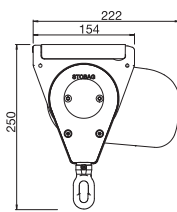

*Des stores entièrement protégés pour les terrasses de petites et moyennes dimensions.
L'ombre n'a jamais été aussi bien mise en valeur.*

CASABOX
BX2000

STOBAG
Premium Swiss Quality +

CASABOX BX2000

Wandmontage
Ausfallprofil abgerundet
Montage en façade
Barre de charge arrondie