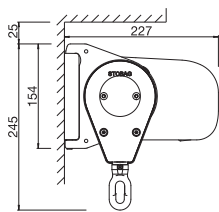

*Des stores entièrement protégés pour les terrasses de petites et moyennes dimensions.
L'ombre n'a jamais été aussi bien mise en valeur.*

CASABOX
BX2000

STOBAG
Premium Swiss Quality +

CASABOX BX2000

Wandmontage
Ausfallprofil abgerundet
Montage en façade
Barre de charge arrondie