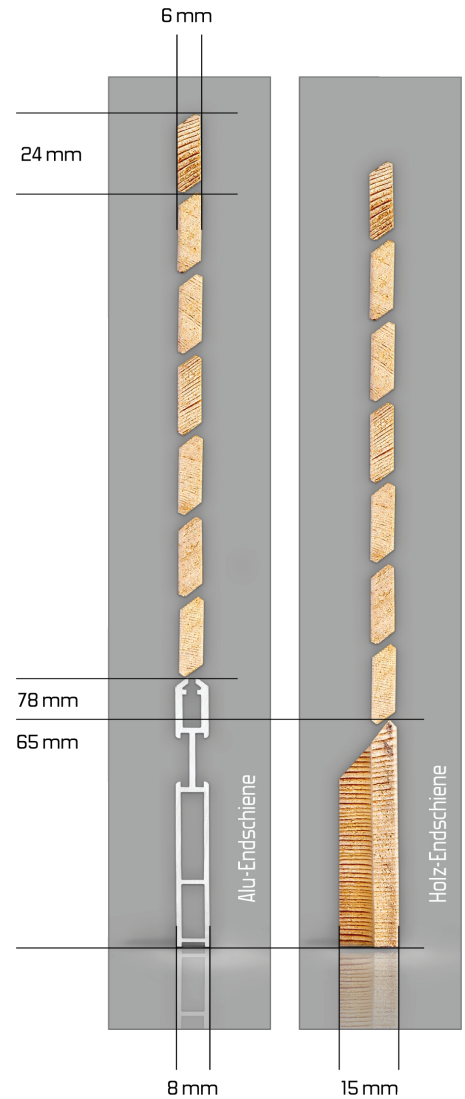

### Leistungsdaten:

Breite max.	2.0 m
Höhe max.	2.9 m
Quadratmeter max.	5.0 m <sup>2</sup>
Quadratmetergewicht	3.6 kg

Gute beschattung, nicht verdunkelnd!

### Holzarten:

Kiefernholz unbehandelt	Föhrenholz unbehandelt
Kassette, Führungen & Endstab in allen RAL / VSR Farben erhältlich. (Endstab auch eloxiert erhältlich)	

**Empfehlung:** Bis 2 Meter Breite empfehlen wir die H17 ( 45 x 22 mm ) Führung, was darüber ist sollte mit der H25 ( 53 x 22 mm ) Führung ausgeführt werden.

#### Kassettengröße mit Lumina 6

- Höhe 1000 - 1300 mm = 137er
- Höhe 1301 - 1800 mm = 150er
- Höhe 1801 - 2300 mm = 165er
- Höhe 2301 - 2700 mm = 180er
- Höhe 2701 - 3000 mm = 205er

#### Kassettengröße mit Lumina 6

- Höhe 1000 - 1300 mm = 137er
- Höhe 1301 - 1800 mm = 150er
- Höhe 1801 - 2300 mm = 165er
- Höhe 2300 - 2700 mm = 180er
- Höhe 2701 - 3000 mm = 205er