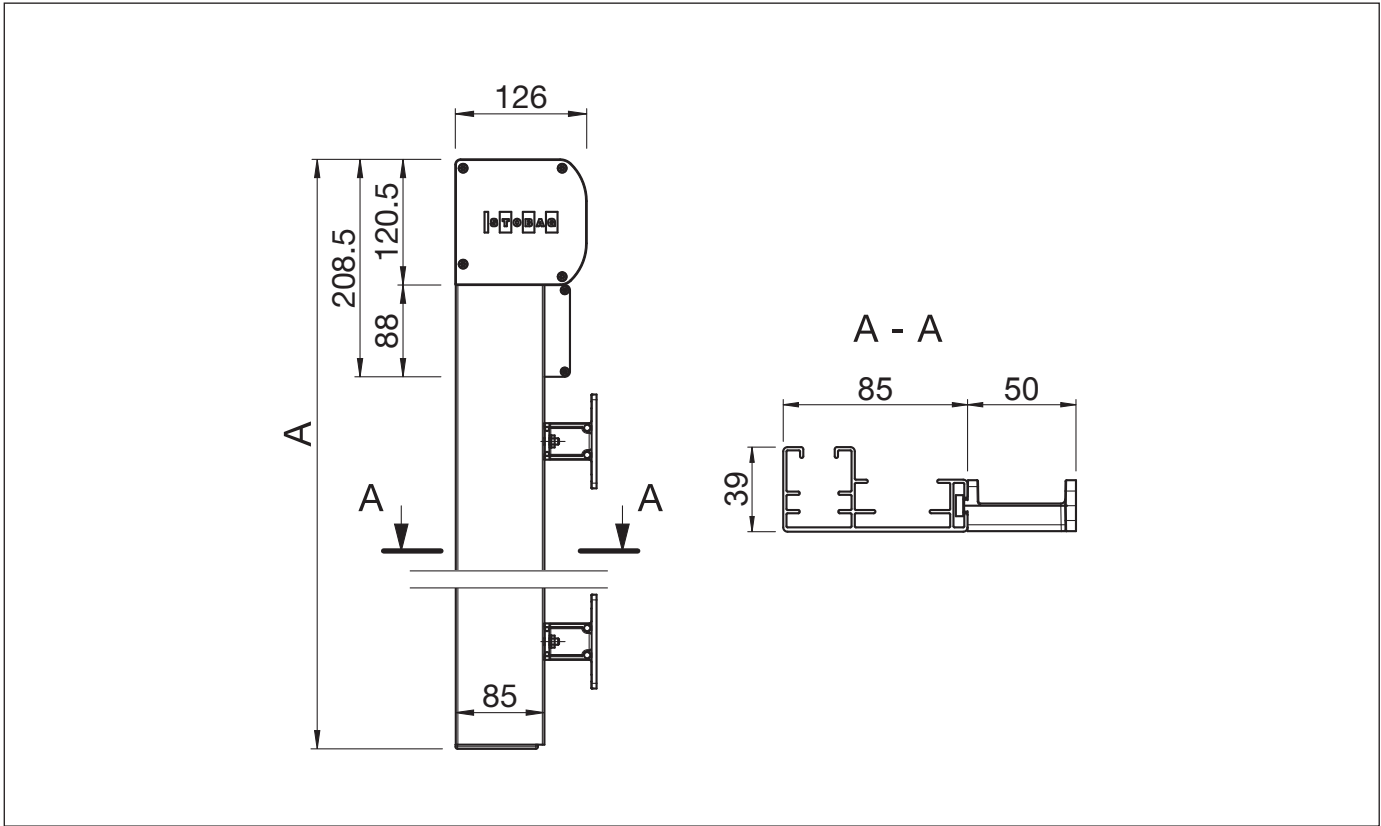

MURALTO DS6200

Senkrechtmarkise mit Reissverschlussstechnik

DS6200

	min. 86 cm max. 350 cm		min. 50 cm max. 275 cm
			

Beschreibung

Integrierung zwei verschiedener Gewebearten in einem System, Kasten aus stranggepresstem Profil 120,5 mm hoch und 126 mm breit, leicht abgerundet. Die Seitendeckel bestehen aus Alu-Gusslegierung. Tuchwelle 78 mm verzinktes Stahlprofil.

DS6200

Montageplan mit Befestigungshalter

A = Total Höhe

B = Total Breite

MURALTO DS6200

Senkrechtmarkise mit Reissverschlussstechnik

DS6200

Leibungsmontage