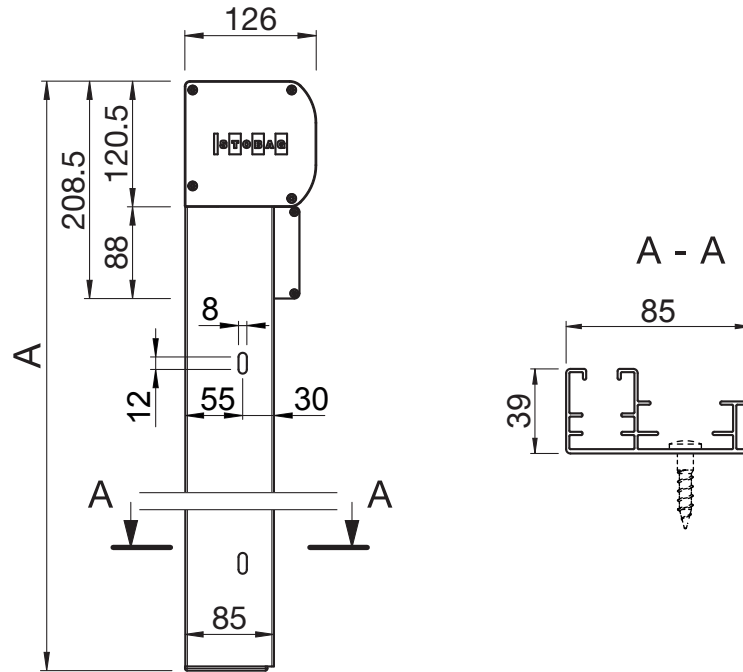

MURALTO DS6200

Senkrechtmarkise mit Reissverschlussstechnik

DS6200

	min. 86 cm max. 350 cm		min. 50 cm max. 275 cm
			

Beschreibung

Integrierung zwei verschiedener Gewebearten in einem System, Kasten aus stranggepresstem Profil 120,5 mm hoch und 126 mm breit, leicht abgerundet. Die Seitendeckel bestehen aus Alu-Gusslegierung. Tuchwelle 78 mm verzinktes Stahlprofil.

Die seitlichen U-Führungsprofile (Alu-Strangpressprofile 39 x 85 mm) haben eine integrierte Nut für die Aufnahme der Halterungen. Die Führungen erlauben eine Leibungsmontage oder auch eine Wandmontage mittels den optionalen Befestigungshaltern. Das 2. Tuch ist mit dem SIR-System™ (Soft Integrated Retaining System) aus hochwertigem Kunststoff ausgerüstet. Alle Aluminiumprofile sowie die Alu-Gussteile sind pulverbeschichtet.

DS6200

Montageplan mit Befestigungshalter

A = Total Höhe

B = Total Breite

MURALTO DS6200

Senkrechtmarkise mit Reissverschlussstechnik

DS6200

Leibungsmontage

DS6200

Sturzmontage

A = Total Höhe