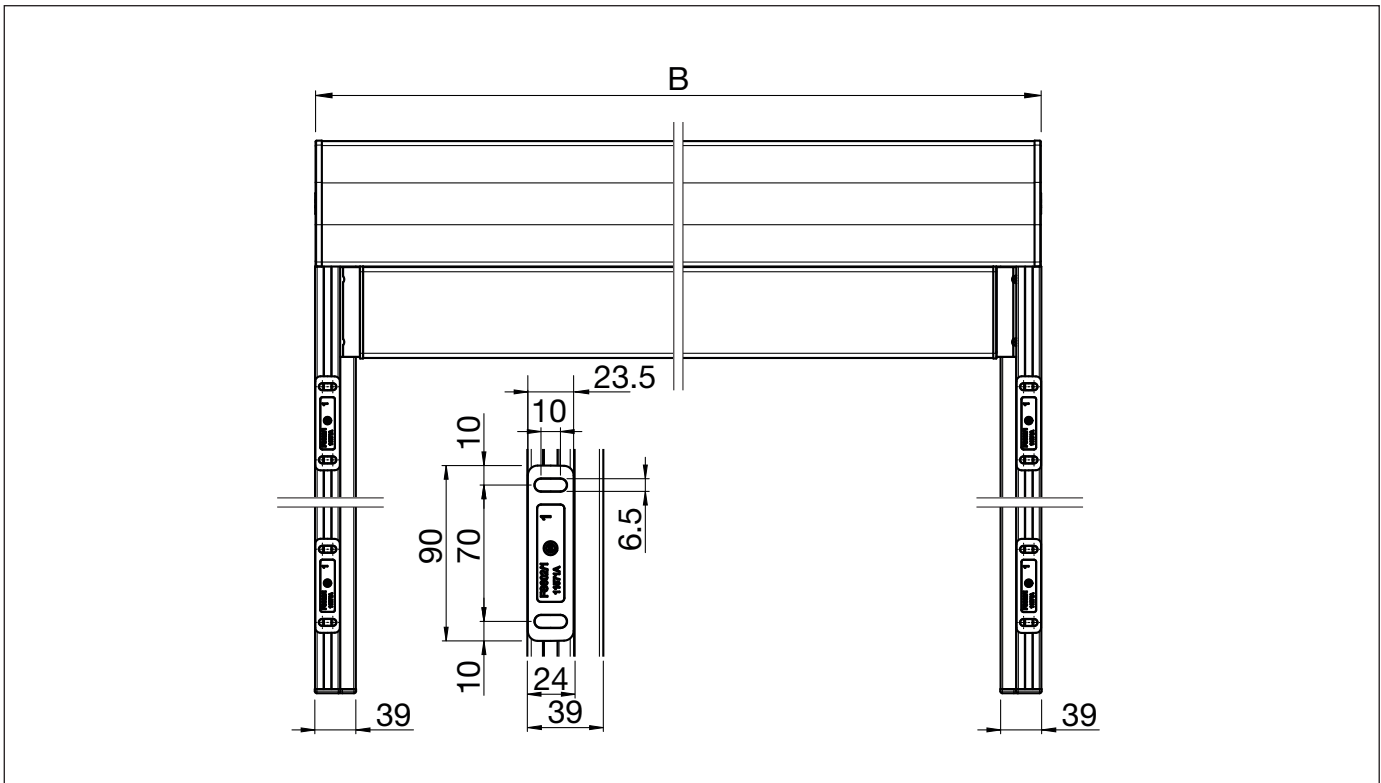

MURALTO DS6200

Senkrechtmarkise mit Reissverschlussstechnik

DS6200

	min. 86 cm max. 350 cm		min. 50 cm max. 275 cm
			

Beschreibung

Integrierung zwei verschiedener Gewebearten in einem System, Kasten aus stranggepresstem Profil 120,5 mm hoch und 126 mm breit, leicht abgerundet. Die Seitendeckel bestehen aus Alu-Gusslegierung. Tuchwelle 78 mm verzinktes Stahlprofil.

LIEFERART

Mit Kastenprofil: Markise komplett zusammengebaut mit aufgezogenem Tuch und Führungsschienen separat mitgeliefert.

MURALTO DS6200

Senkrechtmarkise mit Reissverschlussstechnik

DS6200

Wandmontage mit Befestigungshalter

DS6200

Montageplan mit Befestigungshalter

A = Total Höhe

B = Total Breite

MURALTO DS6200

Senkrechtmarkise mit Reissverschlussstechnik

DS6200

Leibungsmontage