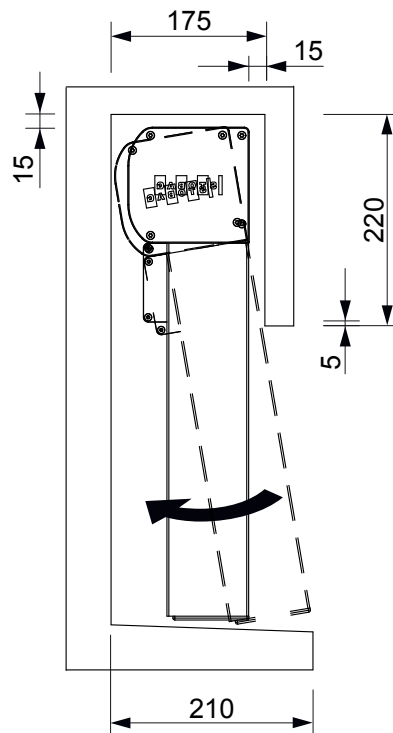

MURALTO DS6200

Senkrechtmarkise mit Reissverschlussstechnik

DS6200

	min. 86 cm max. 350 cm		min. 50 cm max. 275 cm
			

Beschreibung

Integrierung zwei verschiedener Gewebearten in einem System, Kasten aus stranggepresstem Profil 120,5 mm hoch und 126 mm breit, leicht abgerundet. Die Seitendeckel bestehen aus Alu-Gusslegierung. Tuchwelle 78 mm verzinktes Stahlprofil.

Die seitlichen U-Führungsprofile (Alu-Strangpressprofile 39 x 85 mm) haben eine integrierte Nut für die Aufnahme der Halterungen. Die Führungen erlauben eine Leibungsmontage oder auch eine Wandmontage mittels den optionalen Befestigungshaltern. Das 2. Tuch ist mit dem SIR-System™ (Soft Integrated Retaining System) aus hochwertigem Kunststoff ausgerüstet. Alle Aluminiumprofile sowie die Alu-Gussteile sind pulverbeschichtet.

DS6200

Montageplan mit Befestigungshalter

A = Total Höhe

B = Total Breite

MURALTO DS6200

Senkrechtmarkise mit Reissverschlussstechnik

DS6200

Leibungsmontage

DS6200

Sturzmontage

A = Total Höhe