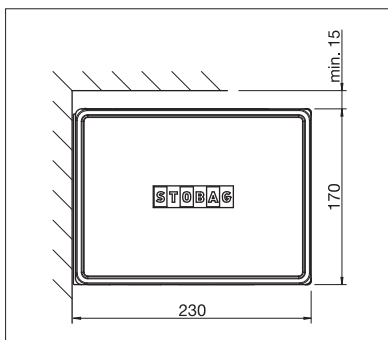

Optionen:

- LED-Beleuchtung im Kasten integriert

BX4000

min. 214 cm
max. 600 cm

min. 150 cm
max. 300 cm

*Je nach Ausführung und Dimension kann die WWK variieren.

Technische Massangaben in Millimeter

Wandmontage