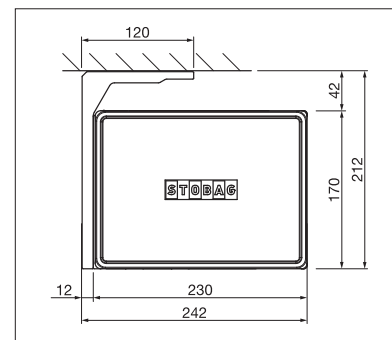

Optionen:

- LED-Beleuchtung im Kasten integriert

BX4000

min. 214 cm
max. 600 cm

min. 150 cm
max. 300 cm

*Je nach Ausführung und Dimension kann die WWK variieren.

Technische Massangaben in Millimeter

Wandmontage

Deckenmontage

Eckiges Design mit integrierter LED-Beleuchtung

Kippgelenk in neuem Design

Elektronisches Absenkvolut und LED-Beleuchtung im Ausfallprofil

- Kubische Kassettenmarkise für mittelgrosse bis grosse Terrassen
- Variable Konsolenposition
- Integriertes Kippgelenk
- Elektronikeinheiten im Kasten untergebracht