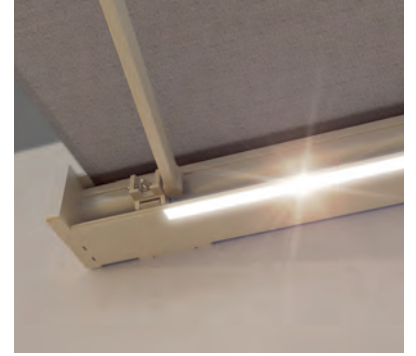

CAMABOX

BALKON & TERRASSE

KASSETTENMARKISE IM MODERNEN KUBISCHEN DESIGN

www.stobag.com

reddot award 2017
winner

CAMABOX BX4000 | BX4500

Eckiges Design

Kippgelenk

LED-Beleuchtung

- Geschlossener Kasten schützt vor Witterungseinflüssen
- Modernes, kubisches Design
- Verschiedene Montagemöglichkeiten an die Wand, unter die Decke oder an den Sparren (modellabhängig)
- Variable Konsolenposition
- Markiseneigung von 5° bis 35° einstellbar
- Integriertes Kippgelenk

Optionen:

- LED-Beleuchtung im Kasten integriert

BX4000

min. 214 cm
max. 600 cm

min. 150 cm
max. 300 cm

*Je nach Ausführung und Dimension kann die WWK variieren.

Technische Massangaben in Millimeter

Wandmontage

Deckenmontage

Eckiges Design mit integrierter LED-Beleuchtung

Kippgelenk in neuem Design

Elektronisches Absenkvolut und LED-Beleuchtung im Ausfallprofil

- Kubische Kassettenmarkise für mittelgrosse bis grosse Terrassen
- Variable Konsolenposition
- Integriertes Kippgelenk
- Elektronikeinheiten im Kasten untergebracht