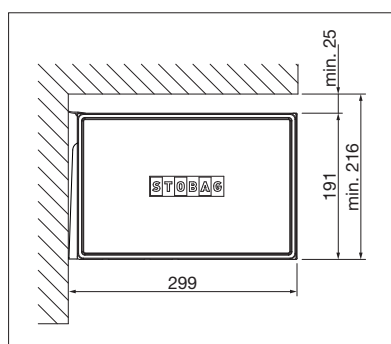

Wandmontage