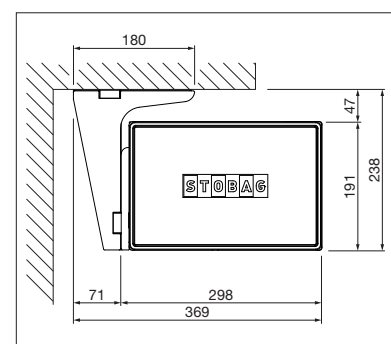

Optionen:

- LED-Beleuchtung im Kasten integriert

BX4000

min. 214 cm
max. 600 cm

min. 150 cm
max. 300 cm

*Je nach Ausführung und Dimension kann die WWK variieren.

Technische Massangaben in Millimeter

Wandmontage

Deckenmontage

Eckiges Design mit integrierter LED-Beleuchtung

Kippgelenk in neuem Design

Elektronisches Absenkvolut und LED-Beleuchtung im Ausfallprofil

- Kubische Kassettenmarkise für mittelgrosse bis grosse Terrassen
- Variable Konsolenposition
- Integriertes Kippgelenk
- Elektronikeinheiten im Kasten untergebracht

Optionen:

- LED-Beleuchtung im Kasten und/oder Ausfallprofil integriert
- Optionales motorisiertes Absenkvolut

BX4500

min. 215 cm
max. 700 cm

min. 150 cm
max. 400 cm

Wandmontage

Deckenmontage

COLORS